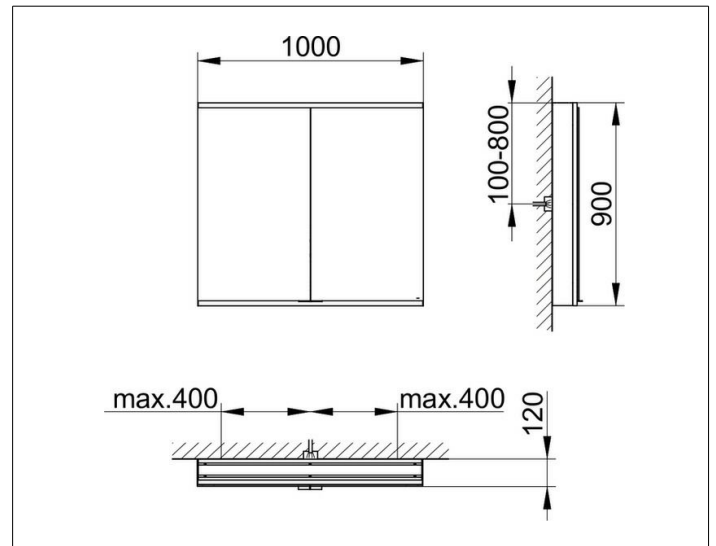

Royal Modular 2.0
800211101000300 Spiegelschrank

PRODUKT

ZEICHNUNG

EEK: C ,

OBERFLÄCHE

silber-eloxiert

ABMESSUNG

1000 x 900 x 120 mm