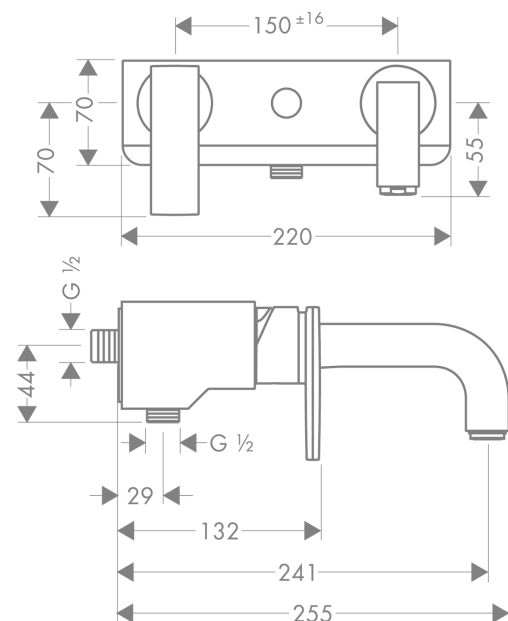

AXOR Citterio

Einhebel-Wannenmischer Aufputz mit Hebelgriff

Oberfläche: **Polished Gold Optic** Artikelnummer: **39400990**

Merkmale

- 2 Verbraucher
- Ausladung: 241 mm
- Stichmaß: 150 ± 16 mm
- Strahlart Armatur: Normalstrahl
- maximale Durchflussmenge bei 3 bar: 18 l/min
- Durchfluss für Wanneneinlauf bei 3 bar: 18 l/min
- Durchfluss für Handbrause bei 3 bar: 15 l/min
- Keramikmischsystem
- Temperaturbegrenzung einstellbar
- Umsteller mit automatischer Rückstellung
- Rückflussverhinderer
- mit Schalldämpfer
- für Durchlauferhitzer geeignet
- Anschlussgröße: DN15
- Anschlussart: G ½
- Wandmontage
- min. Betriebsdruck: 1 bar
- max. Betriebsdruck: 10 bar

Technologie

Produktabbildung

Maßzeichnung

AXOR Citterio
Einhebel-Wannenmischer Aufputz mit Hebelgriff
 Oberfläche: **Polished Gold Optic** Artikelnummer: **39400990**

Durchflussdiagramm