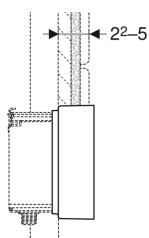

**Geberit Bauschutz für Abdeckplatte flächenbündig, für UP-Funktionsbox**

Beispielbild

**Verwendungszwecke**

- Für Geberit Abdeckplatte flächenbündig, für UP-Funktionsbox
- Für Belagdicken 22–50 mm

**Eigenschaften**

- Geberit Abdeckplatte flächenbündig, für UP-Funktionsbox

Art.-Nr.	L	B	T	VE1
244.654.00.1	16 cm	16 cm	5 cm	1 St.