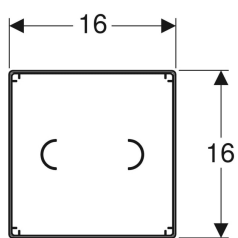

**Geberit Bauschutz für Abdeckplatte flächenbündig, für UP-Funktionsbox**

Beispielbild

**Verwendungszwecke**

- Für Geberit Abdeckplatte flächenbündig, für UP-Funktionsbox
- Für Belagdicken 22–50 mm

**Eigenschaften**

- Geberit Abdeckplatte flächenbündig, für UP-Funktionsbox

Art.-Nr.	L	B	T	VE1
244.654.00.1	16 cm	16 cm	5 cm	1 St.