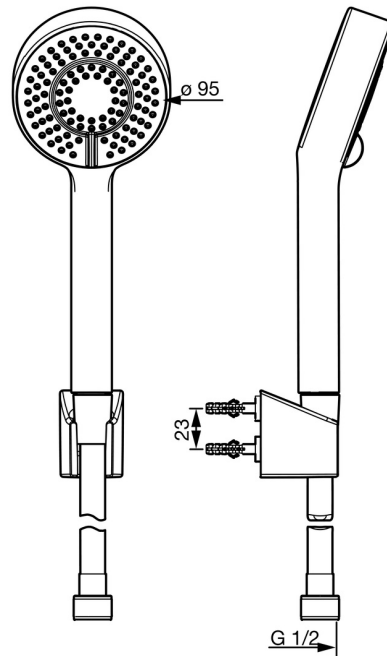

EAN: 4057304002533
static.hansa.com/44680133

- Dusche
 - Wandmontage
 - Chrom
- Handbrause, Brausehalter, Brauseschlauch (1500 mm), Eco-Durchfluss, Anti-Kalk-Technik
 - Normal – Gleichmäßiger und weicher Wasserstrahl, Erfrischend – Starker Wasserstrahl, aktiviert und erfrischt den Körper, Entspannend – Sanfter Wasserstrahl, angenehm für den ganzen Körper
 - 3-strahlig

Technische Daten

Durchflusseigenschaften

Spar-Durchfluss bei 3 bar	9.0 l/min
Durchfluss bei 3 bar	18.0 l/min
Durchfluss bei 3 bar (mit Durchflussregler)	15.0 l/min

Technische Eigenschaften

Warmwasserversorgung	max. +65°C
Arbeitsdruck	0.5-5 bar
Anschlussgröße	G1/2
Werkstoff	Verbundwerkstoff