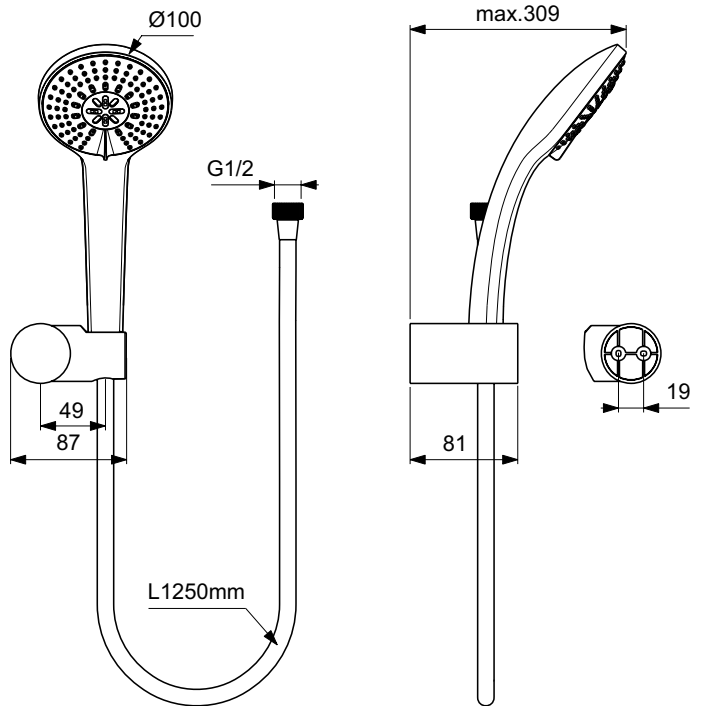

Ideal Standard

Dusche

Idealrain

Artikel-Nr.: B9452AA

Handbrause-Set Aufputz

Idealrain Handbrause-Set Aufputz

Farbe: AA - Chrom

Eigenschaften: .3- Strahlarten

.IdealFlex

.EasyClean

Mehr Produktdetails:

Type:	Handbrause-Set
Montage:	Wand, Aufputz
Betriebsdruck (bar):	3
Durchfluß (L):	8
Gewicht (kg):	0,61
Material:	Kunststoff
Breite (mm):	87
Tiefe/Ausladung (mm):	81
Verpackungsbestandteil:	Handbrause+Halterung+Brause- schlauch
Form:	Rund