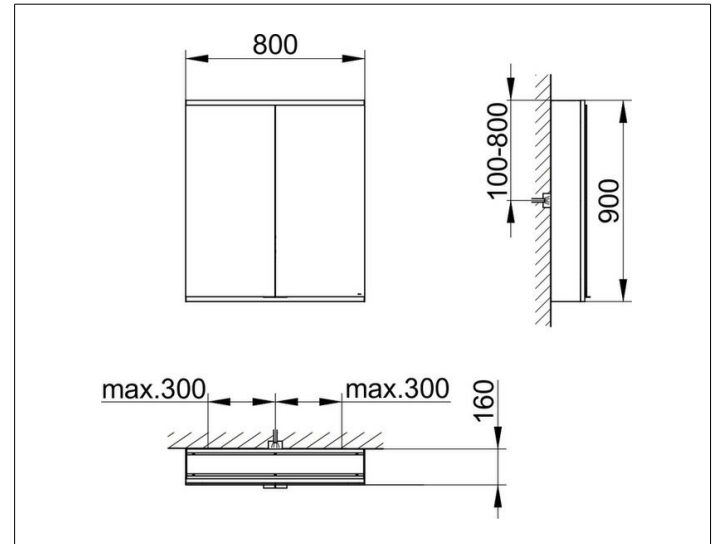

Royal Modular 2.0
800211081100300 Spiegelschrank

PRODUKT

ZEICHNUNG

EEK: C ,

OBERFLÄCHE

silber-eloxiert

ABMESSUNG

800 x 900 x 160 mm