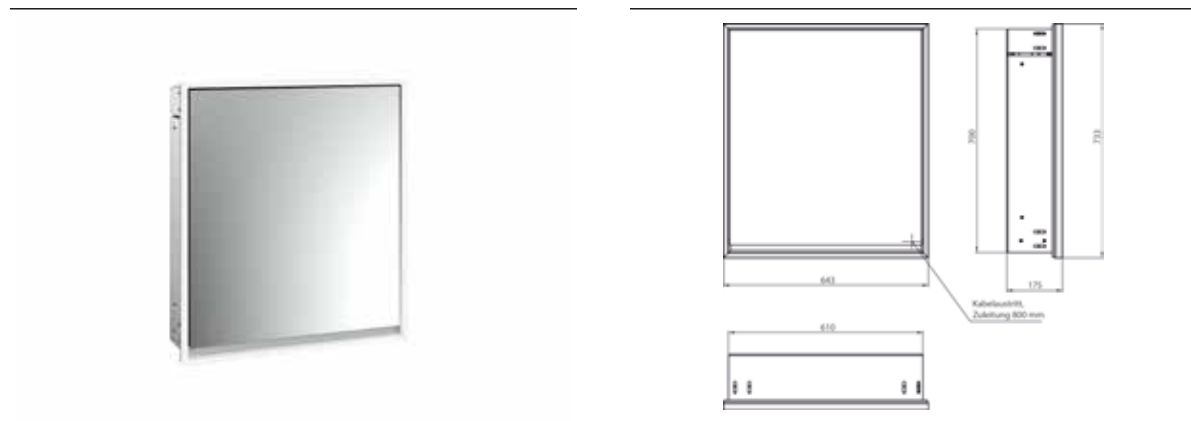

PRODUKTINFORMATION

Lichtspiegelschrank loft, 600 mm, 1 Tür, Unterputzmodell, IP 20. aluminium/spiegel

Art.-Nr.9798 051 01

Umlaufende LED-Beleuchtung, verspiegelte Rückwand, 2 stufenlos einstellbare Ablagen, 1 Tür (Türanschlag links), 1 Steckdose, Lichtsteuerung über 3 kapazitive von außen bedienbare Touch-Bedienfelder (An/Aus, Helligkeit und Lichtfarbe - kalt/warm - stufenlos einstellbar), Kabeldurchlass nach außen bei geschlossenen Spiegeltüren. Höhe: 733 mm