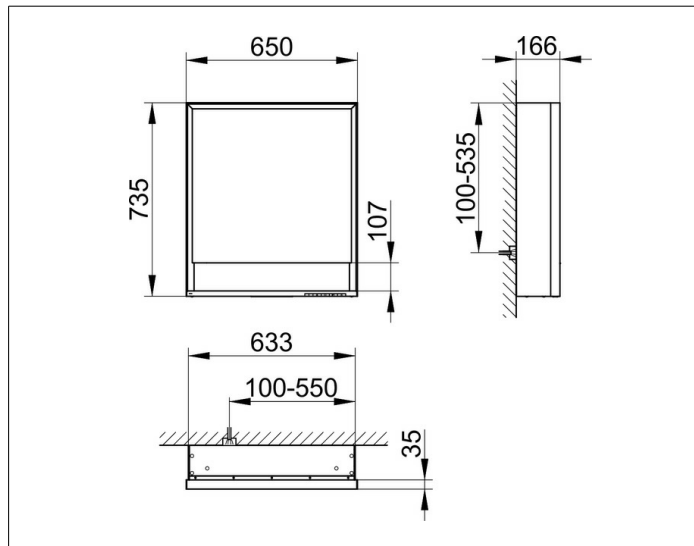

Royal Lumos

14301171103 Spiegelschrank

PRODUKT

ZEICHNUNG

PRODUKTBESCHREIBUNG

für die Wandvorbau-Montage
 stufenlos einstellbare Lichtfarbe von 2700 Kelvin (warmweiß)
 bis 6500 Kelvin (Tageslicht),
 1 Drehtür aus Kristall-Doppelspiegel,
 Korpus in Aluminium silber-gebeizt-eloxiert,
 Rückwandverspiegelung und Seitenverspiegelung
 Bedienung:
 Tastenfelder mit kapazitiver Touch-Sensorik,
 DALI-steuerbar
 Beleuchtung:
 Rahmenbeleuchtung und Waschtisch-/Fachbeleuchtung,
 separat stufenlos dimmbar und ein-/ausschaltbar
 LED 54 Watt (Lebensdauer > 30.000 Std.)
 EEK: C , 54 kWh/1000h

AUSSTATTUNG

- 1 Steckdose
- 2 höhenverstellbare Glasablagen
- offenes Ablagefach über die ganze Breite
- Tür-Anschlagdämpfer

OBERFLÄCHE

silber-gebeizt-eloxiert/Anschlag rechts

ABMESSUNG

650 x 735 x 165 mm