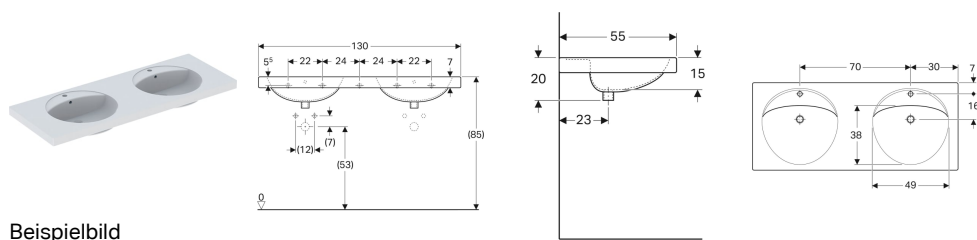

Geberit Preciosa Doppelwaschtisch

Beispielbild

Eigenschaften

- Abgesenkte Hahnlochbank

Technische Daten

Werkstoff

Sanitärkeramik

Art.-Nr.	Farbe / Oberfläche	Hahnloch	Überlauf	B	H	T	VE1
133200000	weiß	mittig	sichtbar	130 cm	20 cm	55 cm	1 St.
133200600	weiß / KeraTect	mittig	sichtbar	130 cm	20 cm	55 cm	1 St.
133230000	weiß	mittig	ohne	130 cm	20 cm	55 cm	1 St.
133230600	weiß / KeraTect	mittig	ohne	130 cm	20 cm	55 cm	1 St.
133220000	weiß	ohne	sichtbar	130 cm	20 cm	55 cm	1 St.
133220600	weiß / KeraTect	ohne	sichtbar	130 cm	20 cm	55 cm	1 St.
133240000	weiß	ohne	ohne	130 cm	20 cm	55 cm	1 St.
133240600	weiß / KeraTect	ohne	ohne	130 cm	20 cm	55 cm	1 St.

Zubehör

- Geberit Tauchrohrsiphon für Waschbecken, Abgang horizontal
- Geberit Tauchrohrgeruchsverschluss für Waschbecken, Abgang horizontal
- Geberit Tauchrohrgeruchsverschluss für Waschbecken, Raumsparmodell, Abgang horizontal
- Geberit Tauchrohrsiphon für Waschbecken, Anschluss BSP, Abgang horizontal oder vertikal
- Befestigungsset für Geberit Waschtische

- Geberit Ablaufventil mit freiem Auslauf, (G 1 1/4) x 80 mm (Art.-Nr. 152.080.21.1)
- Art.-Nr. 133220000 und 133220600 werden auftragsbezogen gefertigt