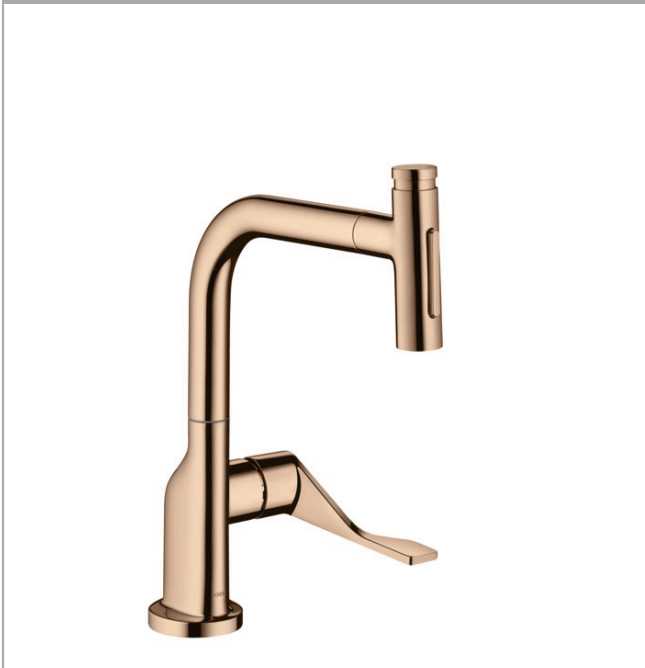

AXOR Citterio
Einhebel-Küchenmischer Select 230 2jet mit Ausziehbrause und sBox
Oberfläche: **Polished Red Gold** Artikelnummer: **39862300**

Produktabbildung