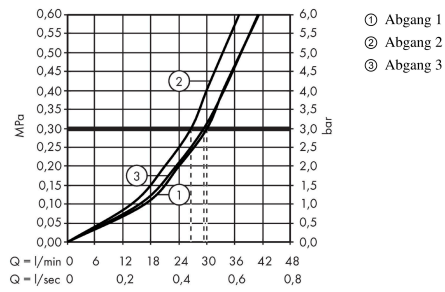

AXOR ShowerSelect

Ventil Unterputz softsquare für 3 Verbraucher

Oberfläche: **Brushed Gold Optic** Artikelnummer: **36773250**

Durchflussdiagramm