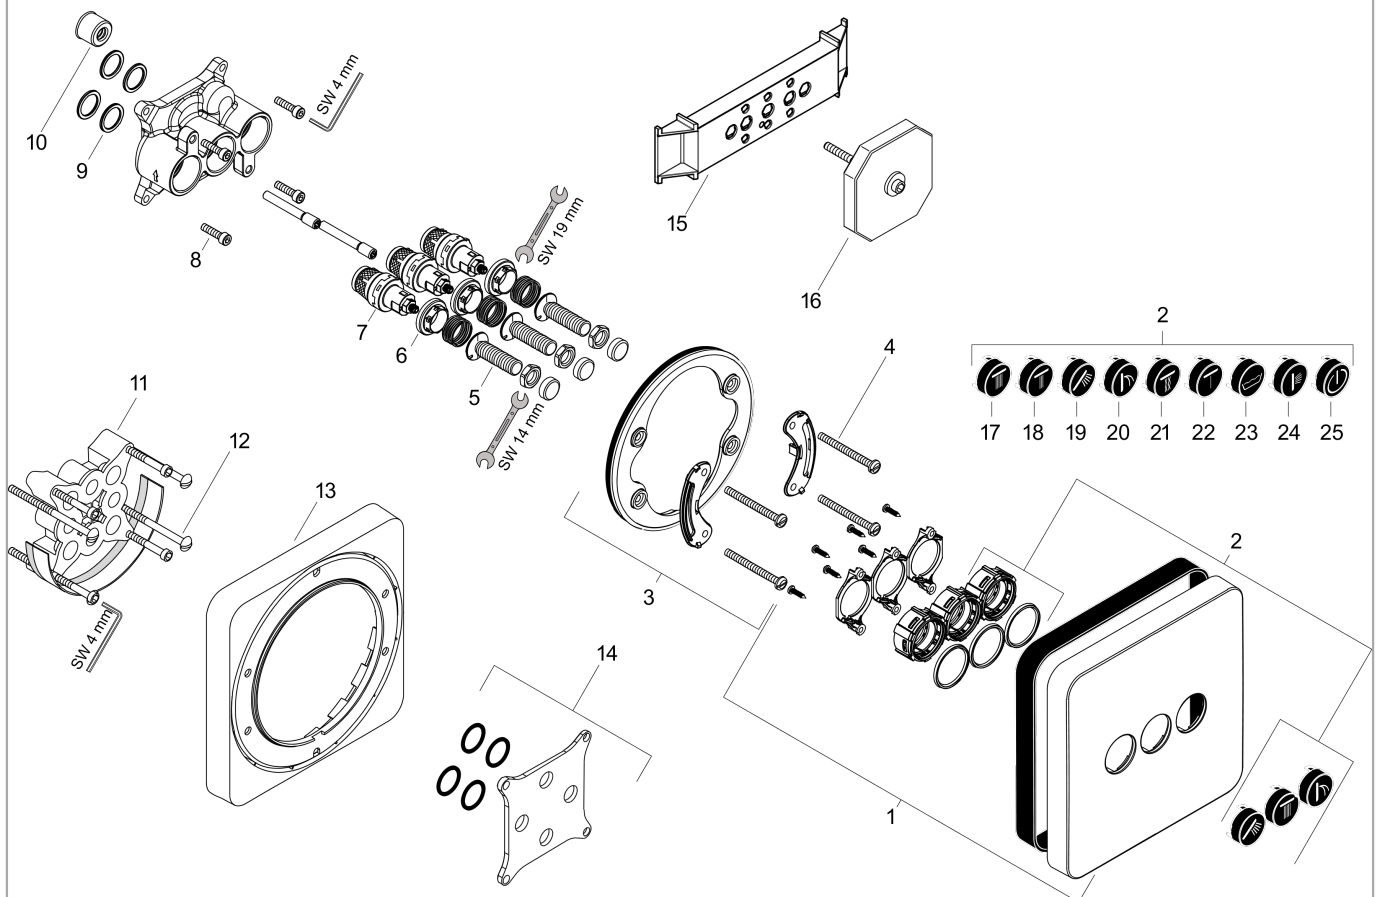

Durchflussdiagramm

AXOR ShowerSelect

Ventil Unterputz softsquare für 3 Verbraucher

Oberfläche: **Brushed Gold Optic** Artikelnummer: **36773250**

Explosionszeichnung

Baujahr: >11/16

AXOR ShowerSelect

Ventil Unterputz softsquare für 3 Verbraucher

Oberfläche: **Brushed Gold Optic** Artikelnummer: **36773250**

Ersatzteilliste

Baujahr: >11/16

Pos.	Beschreibung	Artikelnummer	Preis	VE
1	Rosette 170 / 170 mm	92543250	314.55 CHF	1
2	Symbole-Set	92544610	128.65 CHF	1
3	Rosettenträger	98793000	36.95 CHF	1
4	Trägerschraubenset	96454000	8.65 CHF	1
5	Select-Adapter	92219000	5.40 CHF	1
6	Mutter	98368000	11.90 CHF	1
7	Absperreinheit (AVP)	95758000	103.25 CHF	1
8	Schraubenset	96525000	8.65 CHF	1
9	O-Ring 16x2	98133000	3.25 CHF	1
10	Schalldämpfer	94073000	23.05 CHF	1
11	Verlängerung 25 mm	13595000	-	1
12	Trägerschraubenset	97747000	3.25 CHF	1
13	Verlängerung 22 mm	98860250	94.50 CHF	1
14	Ausgleichsset 1°	95521000	166.45 CHF	1
15	Montagehilfe	92540000	-	1
16	Spülblock kpl.	15956000	-	1
17	Symbol Kopfbrause Rain groß	93571610	11.90 CHF	1
18	Symbol Kopfbrause Rain klein	93572610	11.90 CHF	1
19	Symbol Handbrause	93573610	11.90 CHF	1
20	Symbol Schwall	93574610	11.90 CHF	1
21	Symbol Whirl	93575610	11.90 CHF	1
22	Symbol Mono	93576610	11.90 CHF	1
23	Symbol Wanne	93577610	11.90 CHF	1
24	Symbol Seitenbrause	93578610	11.90 CHF	1
25	Symbol ON/OFF	93579610	11.90 CHF	1
a	Grundset	01800180	-	1