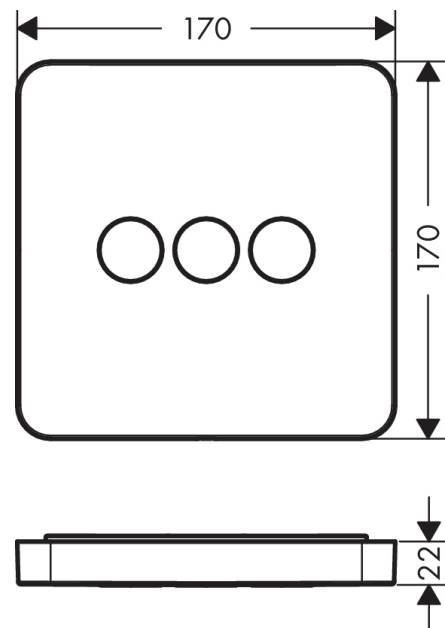

AXOR ShowerSelect
Ventil Unterputz softsquare für 3 Verbraucher
 Oberfläche: **Brushed Gold Optic** Artikelnummer: **36773250**

Beschreibung

Merkmale

- 3 Verbraucher
- Nutzung Verbraucher: gleichzeitige Nutzung von mehreren Verbrauchern
- komfortables Ein-/Ausschalten von 3 Verbrauchern über Select-Button
- Start/ Stop Ventil zur Bedienung der Verbraucher
- Montageart: Wandmontage
- Durchflussmenge oberer Abgang: 26 l/min
- Durchflussmenge links und rechts: 29 l/min
- Maximale Durchflussmenge bei 3 bar: 30 l/min
- Sicherheitssperre bei 40 °C
- Taste: Ventil wird geliefert mit Tasten Rain gross, Schwall, Handbrause
- Geräuschgruppe: II
- Durchflussklasse: B
- PA-IX 28415/IIBBB

Artikeldetails

TEAM-Nr.	758148.997
Preis exkl. MwSt.	803.00 CHF

Produktabbildung

Maßzeichnung

AXOR ShowerSelect

Ventil Unterputz softsquare für 3 Verbraucher

Oberfläche: **Brushed Gold Optic** Artikelnummer: **36773250**

Durchflussdiagramm

AXOR ShowerSelect

Ventil Unterputz softsquare für 3 Verbraucher

Oberfläche: **Brushed Gold Optic** Artikelnummer: **36773250**

Explosionszeichnung

Baujahr: >11/16

AXOR ShowerSelect

Ventil Unterputz softsquare für 3 Verbraucher