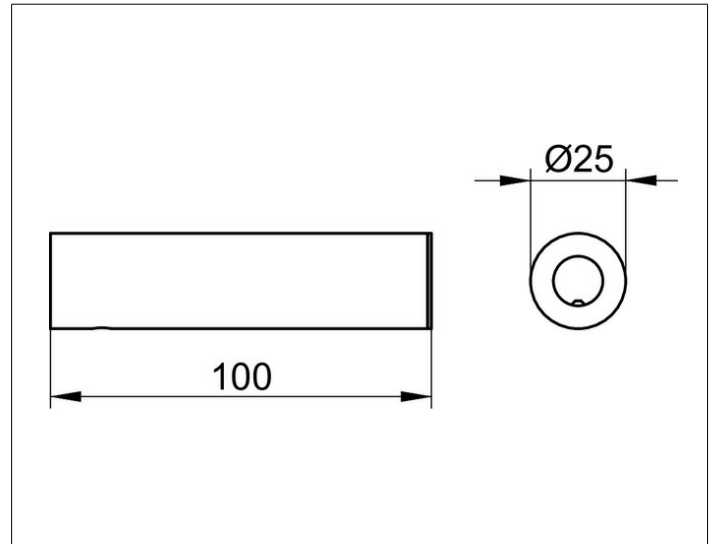

Collection Reva  
12863010000 Toilettenpapier-Ersatzrollenhalter

PRODUKT

ZEICHNUNG

OBERFLÄCHE

verchromt