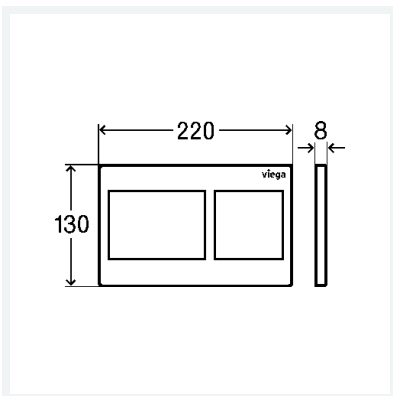

## Eigenschaften

Abdeckplatte	Kunststoff schwarz matt
Druckstück	Kunststoff schwarz matt
Gewicht	203 g
Volumen	2072 cm <sup>3</sup>