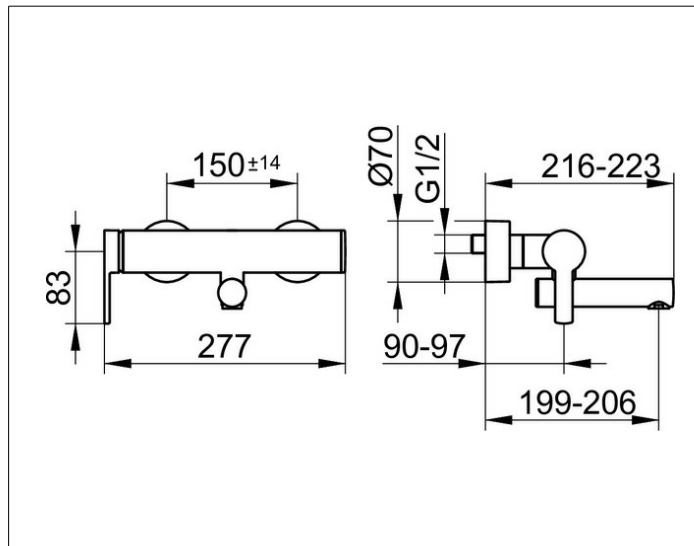

Plan blue

53921170220 Einhebel-Waschtismischer

PRODUKT

ZEICHNUNG

PRODUKTBESCHREIBUNG

Wandmontage AP, DN 15
 Mischwasserkartusche mit keramischen Dichtscheiben
 Stichmaß 150 +/- 20 mm
 mit Luftsprudler M 24x1
 für Durchlauferhitzer geeignet

OBERFLÄCHE

Aluminium-finish

ABMESSUNG

Ausladung 200 mm

AUSSCHREIBUNGSTEXT

KEUCO PLAN BLUE Einhebel-Waschtismischer 53921170220
 Einhebel-Waschtismischer in Aluminium-finish, in ästhetischem
 funktionalem Design, für Aufputz Montage, DN 15
 hochwertige Mischwasserkartusche mit keramischen Dichtscheiben
 und Tempertaubegrenzung
 Betätigungselement aus Metall
 Eigensicher gegen Rückfließen,
 geeignet für Durchlauferhitzer
 mit Luftsprudler, M24x1,
 Grundkörperdurchmesser 48 mm, Ausladung 200 mm
 Rosettenkappe, Durchmesser 70mm
 Stichmaß 150 mm, Toleranzklasse +/- 14 mm