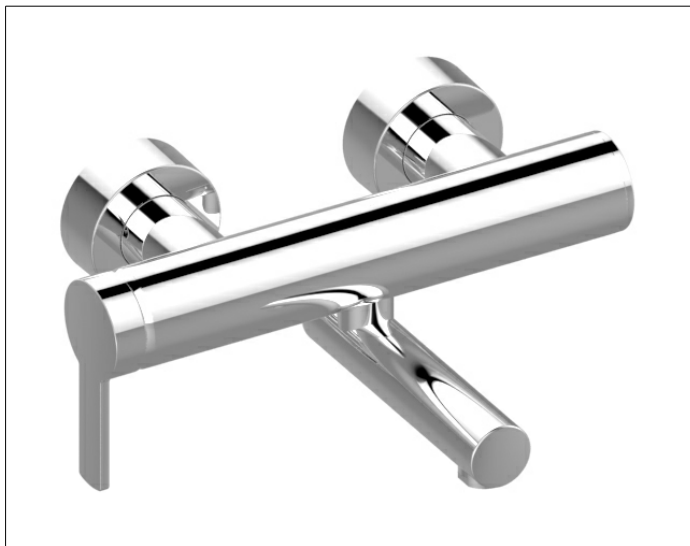

Plan blue

53921170220 Einhebel-Waschtismischer

PRODUKT

ZEICHNUNG

PRODUKTBESCHREIBUNG

Wandmontage AP, DN 15
 Mischwasserkartusche mit keramischen Dichtscheiben
 Stichmaß 150 +/- 20 mm
 mit Luftsprudler M 24x1
 für Durchlauferhitzer geeignet

OBERFLÄCHE

Aluminium-finish

ABMESSUNG

Ausladung 200 mm

AUSSCHREIBUNGSTEXT

KEUCO PLAN BLUE Einhebel-Waschtismischer 53921170220
 Einhebel-Waschtismischer in Aluminium-finish, in ästhetischem
 funktionalem Design, für Aufputz Montage, DN 15
 hochwertige Mischwasserkartusche mit keramischen Dichtscheiben
 und Tempertaubegrenzung
 Betätigungselement aus Metall
 Eigensicher gegen Rückfließen,
 geeignet für Durchlauferhitzer
 mit Luftsprudler, M24x1,
 Grundkörperdurchmesser 48 mm, Ausladung 200 mm
 Rosettenkappe, Durchmesser 70mm
 Stichmaß 150 mm, Toleranzklasse +/- 14 mm