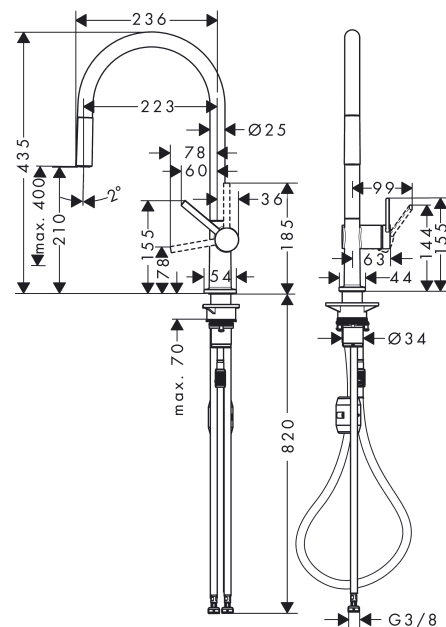

Talis M54

Einhebel-Küchenmischer 210, Ausziehauslauf, 1jet

Oberfläche: **Edelstahl finish** Artikelnummer: **72802800**

Beschreibung

Merkmale

- ComfortZone 210
- Schwenkbereich einstellbar in 4 Stufen auf 60°, 110°, 150° oder 360°
- Normalstrahl
- Quick-Connect Schlauch
- Maximale Durchflussmenge bei 3 bar: 7 l/min
- Keramikmischsystem
- G 3/8-Anschlusschläuche
- Temperaturbegrenzung einstellbar
- Rückflussverhinderer integriert
- Auszugslänge bis zu 50 cm
- Geräuschgruppe: I
- Durchflussklasse: A
- Hahnlochbohrung mit 35 mm erforderlich
- SVGW_2004-6938
- P-IX 29738/IA

Produktabbildung

Maßzeichnung

Talis M54

Einhebel-Küchenmischer 210, Ausziehauslauf, 1jet

Oberfläche: **Edelstahl finish** Artikelnummer: **72802800**

Durchflussdiagramm

Talis M54

Einhebel-Küchenmischer 210, Ausziehauslauf, 1jet