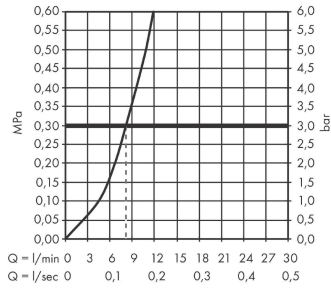

Produktabbildung

Maßzeichnung

Talis M54

Einhebel-Küchenmischer 210, Ausziehauslauf, 1jet

Oberfläche: **Edelstahl finish** Artikelnummer: **72802800**

Durchflussdiagramm

Talis M54

Einhebel-Küchenmischer 210, Ausziehauslauf, 1jet