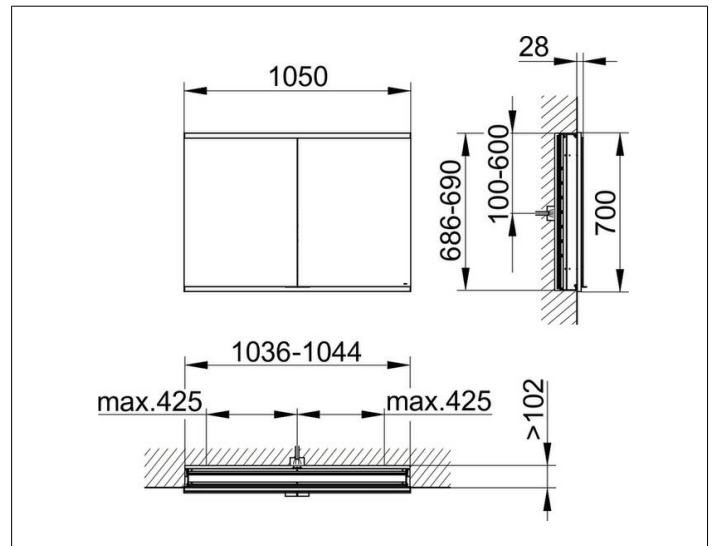

Royal Modular 2.0
80020000000000 Spiegelschrank

PRODUKT

ZEICHNUNG

EEK: A, A+, A++ ,

OBERFLÄCHE

silber-eloxiert

ABMESSUNG

1050 x 700 x 120 mm