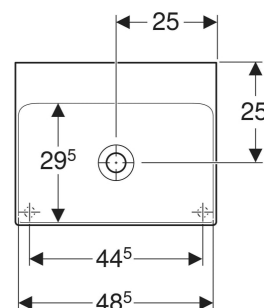

Geberit ONE Aufsatzwaschtisch rechteckig

VERWENDUNGSZWECKE

- Zur Montage auf Waschtischplatten

EIGENSCHAFTEN

- Abgang vertikal
- Unter- und Rückseite geschliffen

TECHNISCHE DATEN

Werkstoff Sanitärkeramik

LIEFERUMFANG

- Waschtisch
- Befestigungsmaterial

ZUSÄTZLICH ZU BESTELLEN

- Geberit ONE Waschtischplatte mit Ausschnitt, für Aufsatzwaschtisch rechteckig
- Geberit ONE Waschtischplatte mit Ausschnitt, Steinzeug, für Aufsatzwaschtisch rechteckig
- Waschbeckenanschluss und Geruchsverschluss Raumsparmodell

ZUBEHÖR

- Waschbeckenablauf mit Geruchsverschluss, Ventilabdeckung und Manschette, Abgang horizontal, für Geberit ONE Waschtisch Abgang vertikal
- Waschbeckenablauf Raumsparmodell, schmale Ausführung, mit freiem Auslauf und Ventilabdeckung, Abgang horizontal, für Geberit ONE Waschtisch Abgang vertikal

- Waschbeckenablauf Raumsparmodell, schmale Ausführung, mit Hebelbetätigung und Ventilabdeckung, Abgang horizontal, für Geberit ONE Waschtisch Abgang vertikal
- Geberit Drehbetätigung mit Kabelzug

INFO

- Für die Installation des Waschtisches mit Unterschrank wird ein Geberit Waschbeckenanschluss, Raumsparmodell benötigt. Siehe Sortimentsübersicht – Geberit ONE Waschbeckenanschlüsse Raumsparmodell oder Onlinekatalog, Zubehör Waschtische
- Mix & Match: Artikel gleicher Breite sind in den Serien Geberit ONE, Acanto, iCon frei kombinierbar

Art.-Nr.	Mix & Match	Farbe / Oberfläche	Hahnloch	Überlauf	B cm	H cm	T cm	Abgang	VE1 St	VE2 St
505.031.01.6	Ja	weiß / KeraTect	ohne	ohne	50	14	41	vertikal	1	16