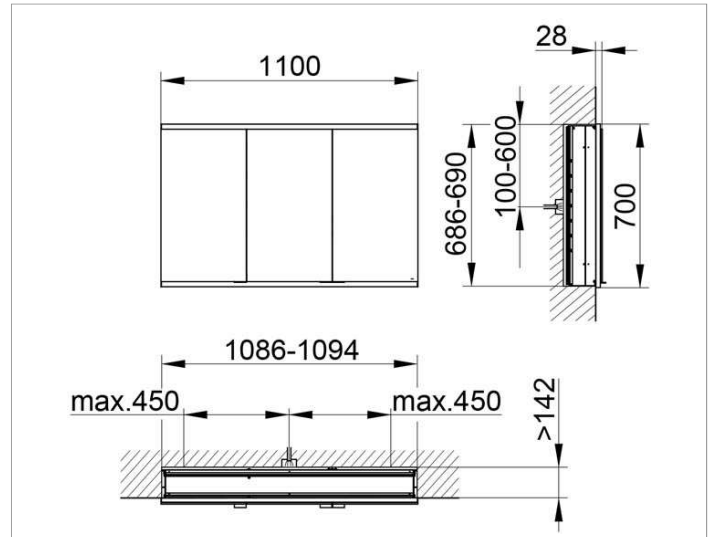

Royal Modular 2.0  
800300110100000 Spiegelschrank

PRODUKT

ZEICHNUNG

OBERFLÄCHE

silber-eloxiert

ABMESSUNG

1100 x 700 x 160 mm