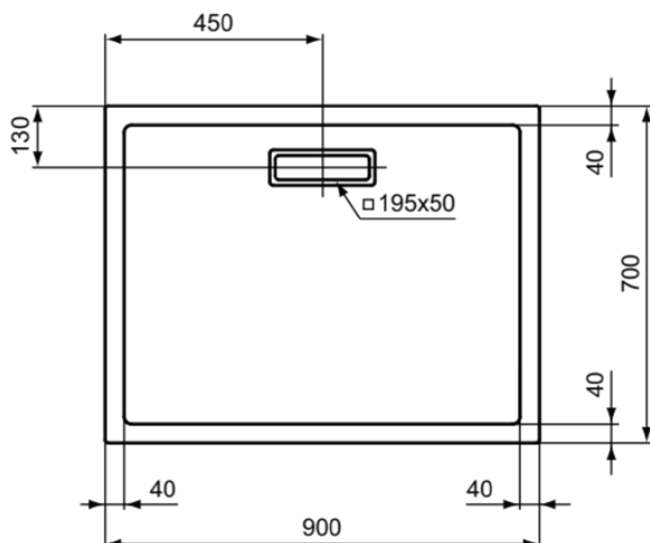

ULTRAFLAT NEW

T447401

ULTRAFLAT NEW | Rechteck-Brausewanne 900x700x25 mm in weiß glänzend, ohne Ablaufgarnitur | Reinigungsmittelbeständig, Lichtbeständig, Barrierefrei, gemäß DIN 18040, 25 mm Höhe

Bild & Zeichnung

Allgemeine Informationen

Produktart	Rechteck-Brausewanne
Marke	Ideal Standard
Kollektion	ULTRAFLAT NEW
Farbcode	01
Farbbeschreibung	Weiß Glänzend
Oberflächenveredelung	glänzend
Maximale Höhe (mm)	25
Maximale Breite (mm)	900
Ausladung (mm)	700
EAN Code	8014140481942
Nettogewicht (kg)	12.72

Funktionen

Reinigungsmittelbeständig

Lichtbeständig

Barrierefrei, gemäß DIN 18040

25 mm Höhe

Downloads

[BIM-DE](#)

[Montageanleitung](#)