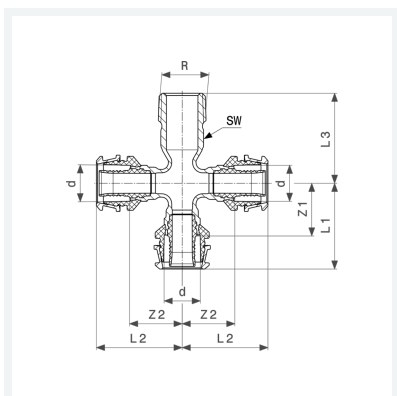

**Raxofix-Kreuzstück
mit SC-Contur**
- R-Gewinde, Pressanschluss

Ausstattung

Mehrkant

Modell 5318.9

Artikel 647 650

Eigenschaften

Außengewinde kegelig	R	1/2
Rohraußendurchmesser	d	16
Z-Maß 1	Z1	23 mm
Z-Maß 2	Z2	23 mm
Länge 1	L1	38 mm
Länge 2	L2	38 mm
Länge 3	L3	40 mm
Schlüsselweite	SW	18 mm
Gewicht	104 g	
Volumen	414,4 cm ³	

Datenblatt

**Raxofix-Kreuzstück
mit SC-Contur
Modell 5318.9
Artikel 647 650**

Eigenschaften

Werkstoff

Siliziumbronze