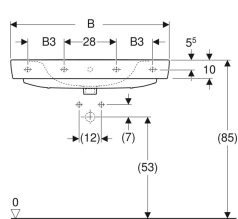

Verwendungszwecke

- Zur Montage auf Arbeitsplatten

Eigenschaften

- Wandanschluss

- Rückseite unglasiert
- Unter- und Rückseite geschliffen

Technische Daten

Werkstoff

Sanitärkeramik

Art.-Nr.	Farbe / Oberfläche	Hahnloch	Überlauf	B	B1	B3	H	T	T1	T2	Befestigungspunkte	VE1
501.720.00.1	weiß	mittig	sichtbar	55 cm	28 cm	18 cm	44 cm	20 cm	13.5 cm	2	1 St.	

Zubehör

- Geberit Tauchrohrgeruchsverschluss für Waschbecken, Abgang horizontal
- Geberit Tauchrohrgeruchsverschluss für Waschbecken, Raumsparmodell, Abgang horizontal
- Geberit Tauchrohrsiphon für Waschbecken, Anschluss BSP, Abgang horizontal oder vertikal
- Befestigungsset für Geberit Waschtische

- Bei Verwendung als Aufsatzwaschtisch ist ein Wandanschluss notwendig (Rückseite unglasiert)