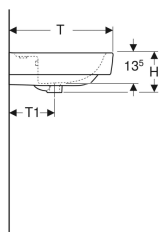

Verwendungszwecke

- Zur Montage auf Arbeitsplatten

Eigenschaften

- Wandanschluss

- Rückseite unglasiert
- Unter- und Rückseite geschliffen

Technische Daten

Werkstoff

Sanitärkeramik

Art.-Nr.	Farbe / Oberfläche	Hahnloch	Überlauf	B	B1	B3	H	T	T1	T2	Befestigungspunkte	VE1
501.720.00.1	weiß	mittig	sichtbar	55 cm	28 cm	18 cm	44 cm	20 cm	13.5 cm	2	1 St.	

Zubehör

- Geberit Tauchrohrgeruchsverschluss für Waschbecken, Abgang horizontal
- Geberit Tauchrohrgeruchsverschluss für Waschbecken, Raumsparmodell, Abgang horizontal
- Geberit Tauchrohrsiphon für Waschbecken, Anschluss BSP, Abgang horizontal oder vertikal
- Befestigungsset für Geberit Waschtische

- Bei Verwendung als Aufsatzwaschtisch ist ein Wandanschluss notwendig (Rückseite unglasiert)