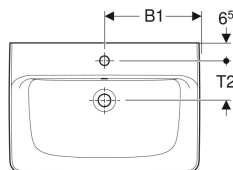

Verwendungszwecke

- Zur Montage auf Arbeitsplatten

Eigenschaften

- Wandanschluss

- Rückseite unglasiert
- Unter- und Rückseite geschliffen

Technische Daten

Werkstoff

Sanitärkeramik

Art.-Nr.	Farbe / Oberfläche	Hahnloch	Überlauf	B	B1	B3	H	T	T1	T2	Befestigungspunkte	VE1
501.720.00.1	weiß	mittig	sichtbar	55 cm	28 cm	18 cm	44 cm	20 cm	13.5 cm	2	1 St.	

Zubehör

- Geberit Tauchrohrgeruchsverschluss für Waschbecken, Abgang horizontal
- Geberit Tauchrohrgeruchsverschluss für Waschbecken, Raumsparmodell, Abgang horizontal
- Geberit Tauchrohrsiphon für Waschbecken, Anschluss BSP, Abgang horizontal oder vertikal
- Befestigungsset für Geberit Waschtische

- Bei Verwendung als Aufsatzwaschtisch ist ein Wandanschluss notwendig (Rückseite unglasiert)