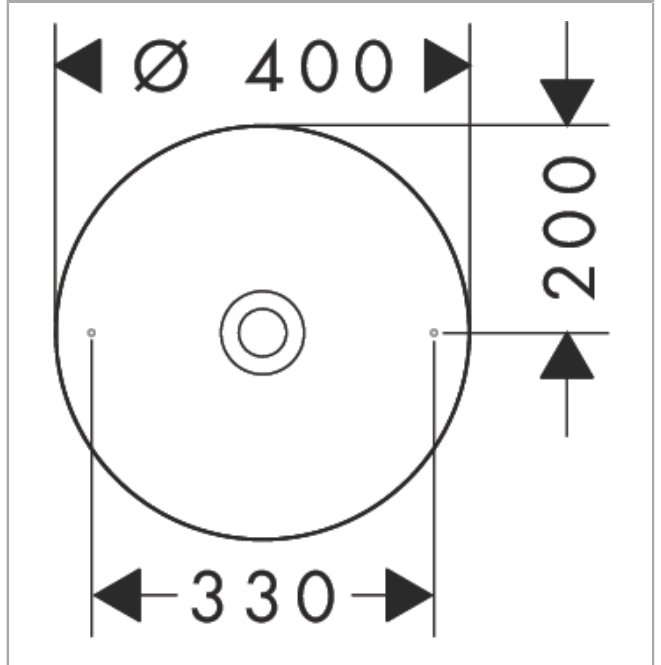

AXOR Suite Waschbecken & Badewannen
Aufsatzwaschtisch 400 ohne Hahnloch und Überlauf
 Oberfläche: **Polished Black Chrome** Artikelnummer: **42001330**

Beschreibung

Merkmale

- besteht aus: Aufsatzwaschtisch, Designrahmen
- Material: SolidSurface
- Beckeninnenhöhe: 80 mm
- Material Rahmen: Metall
- ohne Hahnloch
- ohne Überlauf
- ohne Ablaufgarnitur
- nur nicht mit nicht verschliessbaren Ablaufventilen kombinierbar
- Einbauart: Aufsatz
- Überlaufklasse: CL00

Artikeldetails

TEAM-Nr. 234335.283.242
 Preis exkl. MwSt. 1538.00 CHF

Designpreise

Produktabbildung

Maßzeichnung

AXOR Suite Waschbecken & Badewannen
 Aufsatzwaschtisch 400 ohne Hahnloch und Überlauf
 Oberfläche: Polished Black Chrome Artikelnummer: 42001330