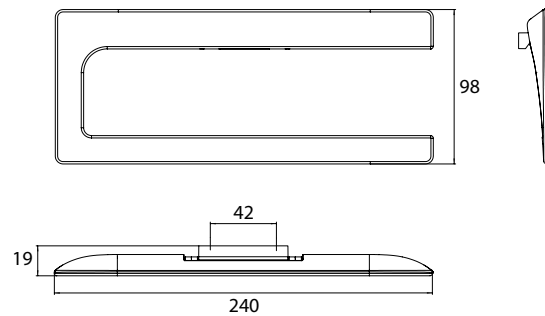

PRODUKTINFORMATION

Handtuchring, rechts offen chrom

Art.-Nr.1655 001 01

beweglich