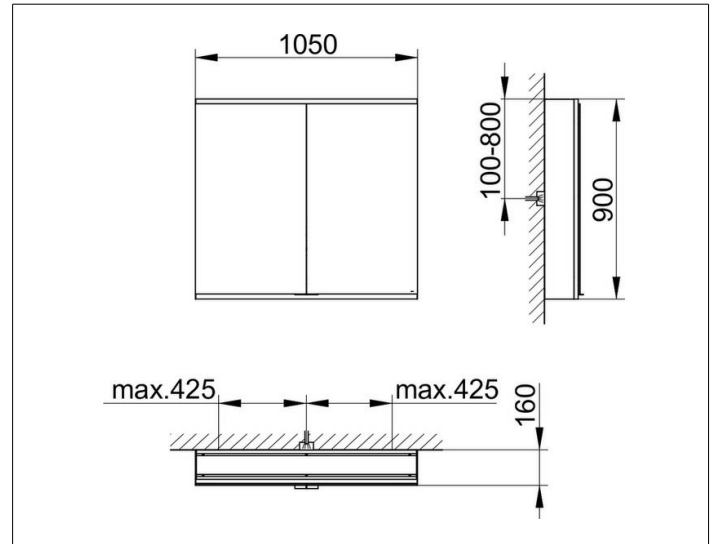

Royal Modular 2.0
800211001100000 Spiegelschrank

PRODUKT

ZEICHNUNG

EEK: C ,

OBERFLÄCHE

silber-eloxiert

ABMESSUNG

1050 x 900 x 160 mm