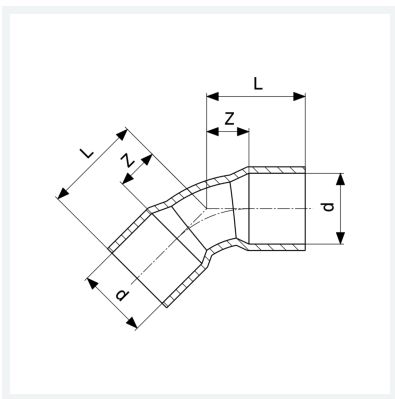

**Bogen 45°**  
- Lötanschluss  
**Modell 95041**

**Artikel 144 043**

## Eigenschaften

Rohraußendurchmesser	d	76,1
Z-Maß	Z	33 mm
Länge	L	67 mm
Gewicht	558 g	
Volumen	1243,2 cm <sup>3</sup>	
Werkstoff	Kupfer	