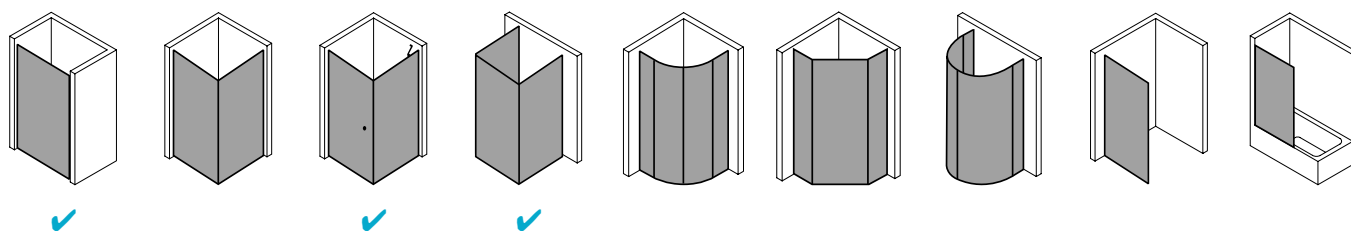

Technische Daten

Höhe	2000 mm
Breite	1000 mm
Tiefe	30 mm
Oberfläche	weiß
Glas	Kerolan Fontana
Beschichtung	ohne
Wanneneinbaumaß	960-1.000 mm
Wanneneinbaumaß (SW)	985-1.025 mm
Wanneneinbaumaß (SW k)	970-1.000 mm
Anschlag	links und rechts
Türart	

Einbausituation