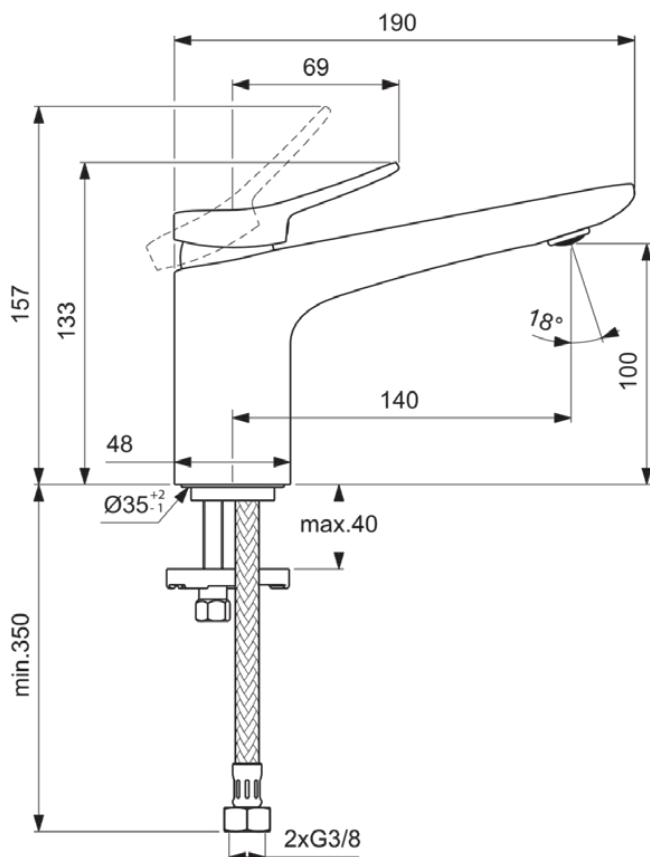

CONCA

BD457A2

CONCA | Waschtischarmatur 48x190x133 mm, 140 mm vertikaler Abstand bis Mitte Auslauf in brushed gold, 5 l/min (3 bar), ohne Ablaufgarnitur | EasyFix, FirmaFlow, PVD Technologie

Bild & Zeichnung

Allgemeine Informationen

Produktkategorie:	Waschtischarmaturen
Produktart:	Waschtischarmatur
Marke:	Ideal Standard
Kollektion:	CONCA
Designer:	Palomba Serafini Associati
Farbe:	A2 - Brushed Gold
Oberflächenveredelung:	satin
Höhe (mm):	133
Breite (mm):	48
Ausladung (mm):	190
Befestigungsart:	EasyFix
Nettogewicht (kg):	1.40
EAN Code:	3800861110774

CONCA

BD457A2

CONCA | Waschtischarmatur 48x190x133 mm, 140 mm vertikaler Abstand bis Mitte Auslauf in brushed gold, 5 l/min (3 bar), ohne Ablaufgarnitur | EasyFix, FirmaFlow, PVD Technologie

Produktspezifikationen