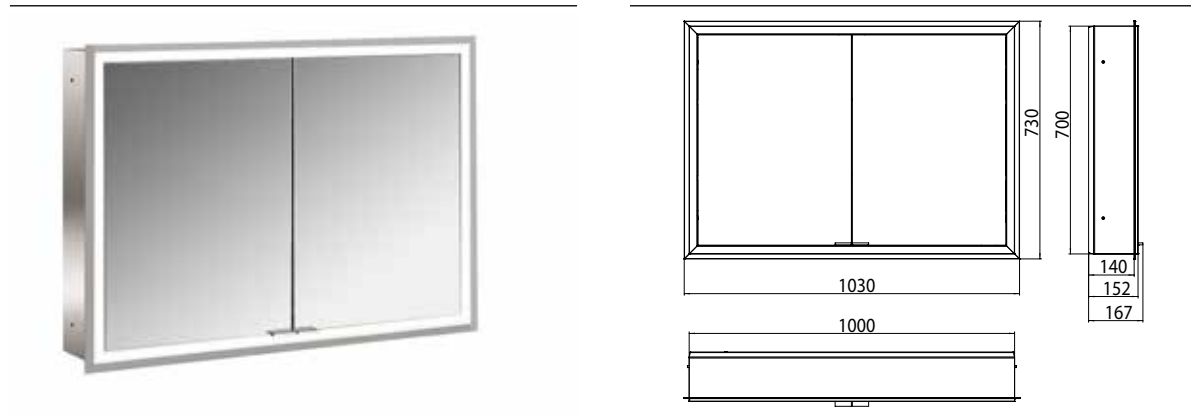

## PRODUKTINFORMATION

Lichtspiegelschrank prime, 1.000 mm, 2 Türen, Unterputzmodell, IP 20 aluminium/weiss

Art.-Nr.9497 061 93

mit Lichtpaket, mit verspiegelter- oder weißer Glasrückwand, 2 stufenlos einstellbare Ablagen, 2 Türen, 2 Steckdosen und 2 Lichttaster (Helligkeit und Lichtfarbe - kalt/warm - stufenlos dimmbar), Höhe: 730 mm, LED-Beleuchtung rundum