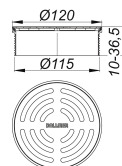

Aufsatz DalIDrain Select, d: 120 mm

Artikelnummer: 517388

GTIN: 4001636517388

Rabattgruppe: 6

Beschreibung:

Aufsatz DalIDrain Select, d: 120 mm

Aufsatz mit Edelstahlrost im Edelstahlrahmen, passend zu den Ablaufgehäusen und dem Aufstockelement DalIDrain.

AUSFÜHRUNG

- Rost und Rahmen aus Edelstahl
- Aufsatzverlängerung kürzbar für Bodenbeläge 10 – 36 mm (inkl. Kleber)

MATERIAL

Rost Edelstahl 1.4301, Belastungsklasse K 3 (300 kg); Aufsatzverlängerung ABS, Rahmen Edelstahl 1.4301

Mit Positionierhilfe seitenerstellbar +/- 12 mm.