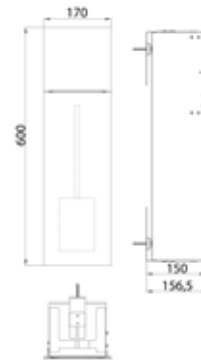

### WC-Modul - Unterputzmodell schwarz-matt

Art.-Nr.9755 285 03

mit Fach für WC-Papier und integrierter Toilettenbürstengarnitur. Türanschlag rechts.