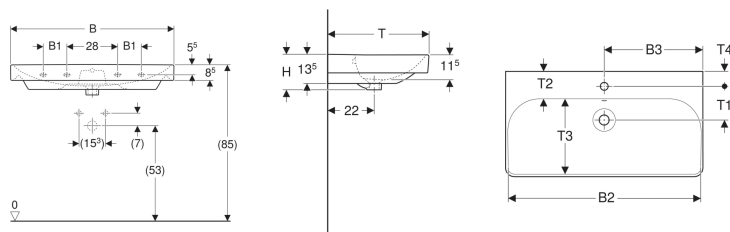

Geberit Smyle Square Waschtisch

Beispielbild

Eigenschaften

- Unterbaufähig

Technische Daten

Werkstoff

Sanitärkeramik

Art.-Nr.	Farbe / Oberfläche	Überlauf	B	B1	B2	B3	Breite Unterschränk	H	T	T1	T2	T3	T4	Befestigungspunkte	VE
500.249.00.2	weiß	ohne	sichtbar	75 cm	71.5 cm	73.4 cm	73.4 cm	16.5 cm	48 cm	12.5 cm	33.5 cm	2	1 St.		

Zubehör

- Geberit Tauchrohrsiphon für Waschbecken, Abgang horizontal
- Geberit Tauchrohrgeruchsverschluss für Waschbecken, Abgang horizontal
- Geberit Tauchrohrgeruchsverschluss für Waschbecken, Raumsparmodell, Abgang horizontal
- Geberit Tauchrohrsiphon für Waschbecken, Anschluss BSP, Abgang horizontal oder vertikal
- Befestigungsset für Geberit Waschtische