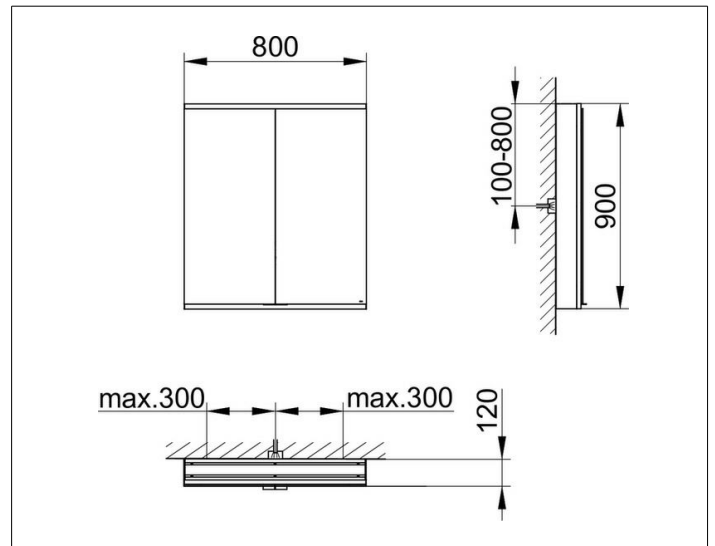

Royal Modular 2.0
800221081000300 Spiegelschrank

PRODUKT

ZEICHNUNG

EEK: C ,

OBERFLÄCHE

silber-eloxiert

ABMESSUNG

800 x 900 x 120 mm