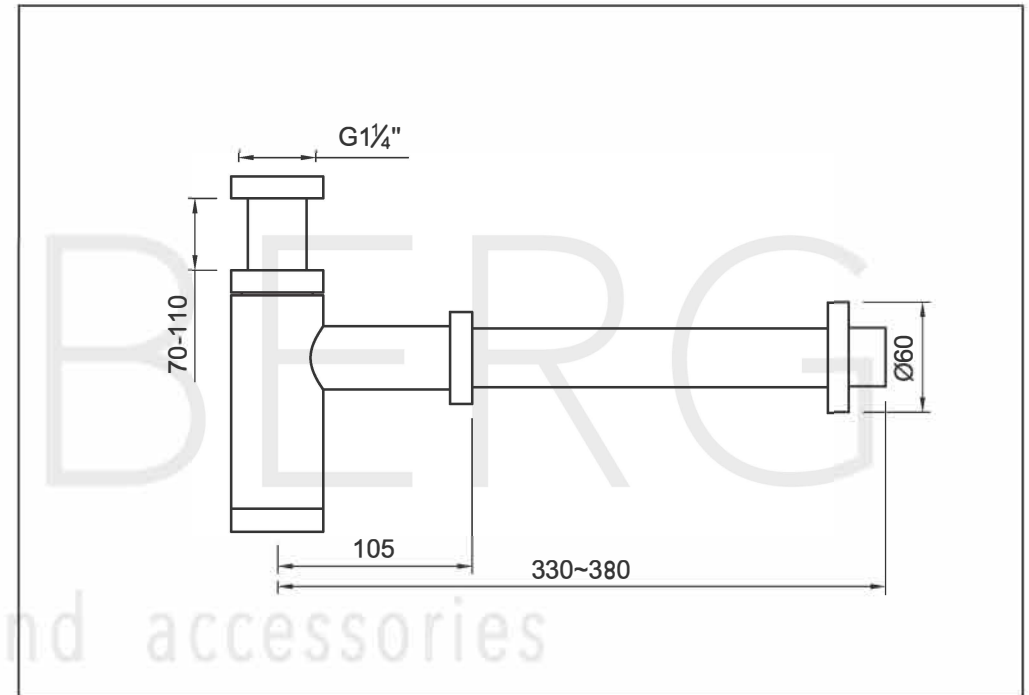

STEINBERG

Beisign-Siphon

Art.Nr.100 1696 BN

Installation

Technische Zeichnung

Explosionszeichnung