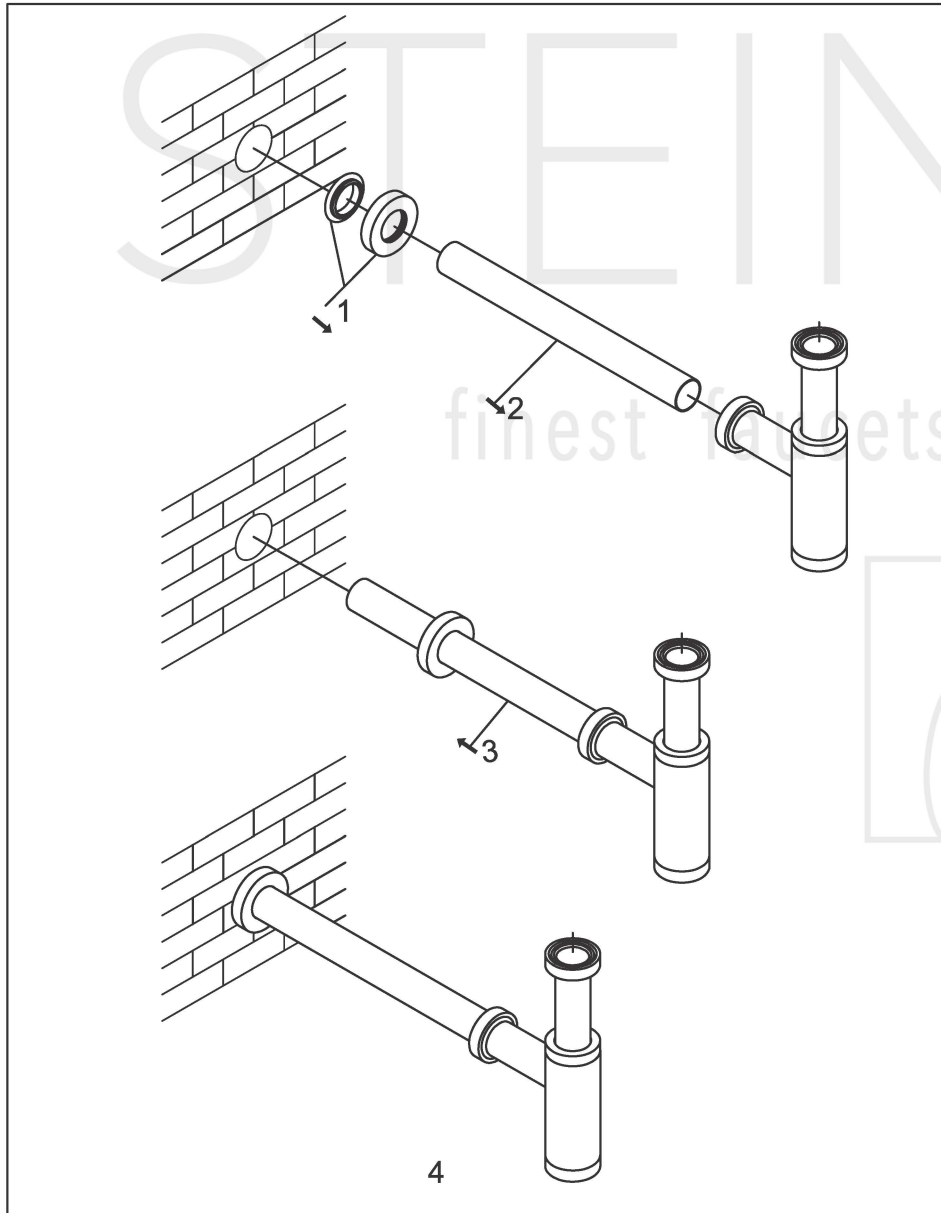

STEINBERG

Beisign-Siphon

Art.Nr.100 1696 BN

Installation

Technische Zeichnung

Explosionszeichnung