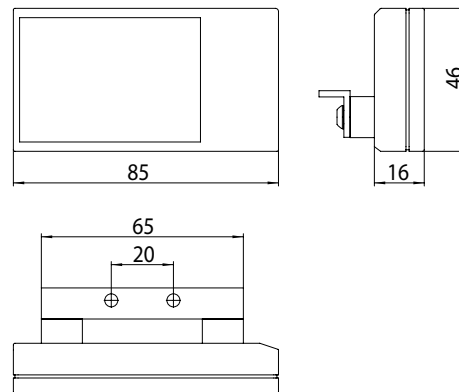

## PRODUKTINFORMATION

WC-Funkauslösung für Stütz-Klappgriffe 3585 212 60/85, Frequenz: 868,4 MHz, 85 x 46 x 16 mm, kompatibel zu vielen gängigen WC-Steuerungen schwarz

Art.-Nr.3585 000 00