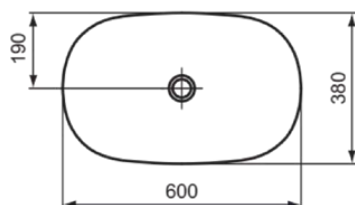

IPALYSS

E1396V6

IPALYSS | Schale 600x380x120 mm in granatapfel, ohne Hahnloch, ohne Überlauf | Diamatec, Platzsparender Waschtisch

Bild & Zeichnung

Allgemeine Informationen

Produktkategorie:	Waschtische
Produktart:	Schale
Marke:	Ideal Standard
Kollektion:	IPALYSS
Designer:	Studio Levien
Farbe:	V6 - Granatapfel
Oberflächenveredelung:	satın
Höhe (mm):	120
Breite (mm):	600
Ausladung (mm):	380
Nettogewicht (kg):	9,00
EAN Code:	5017830542469

IPALYSS

E1396V6

IPALYSS | Schale 600x380x120 mm in granatapfel, ohne Hahnloch, ohne Überlauf | Diamatec, Platzsparender Waschtisch

Produktspezifikationen

Oberflächenveredelung:	satin
Mit Rückwand:	Nein
Mit Verschlussstopfen:	Nein
Mit Überlauf:	Nein
Mit Siphon:	Nein
Montageart:	Aufgesetzt