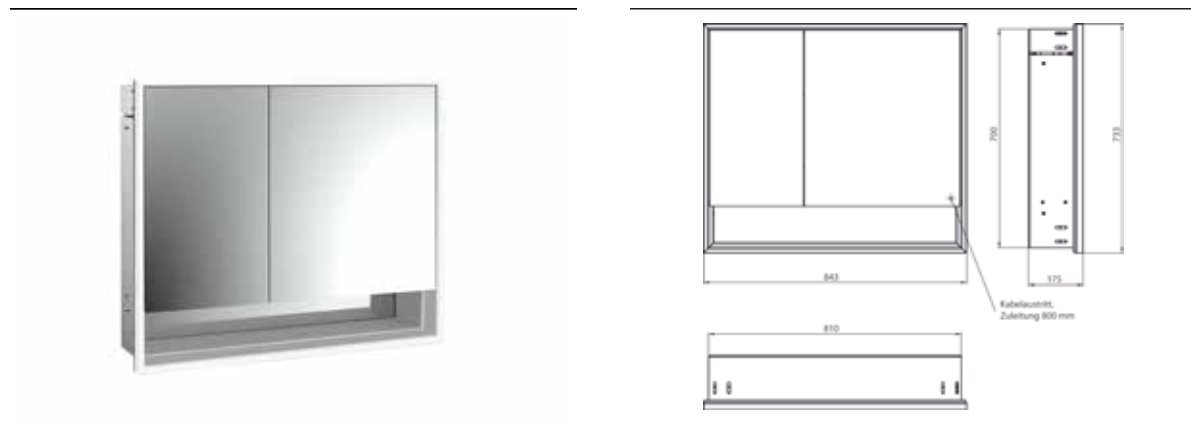

PRODUKTINFORMATION

Lichtspiegelschrank loft mit Unterfach, 800 mm, 2 Türen, Unterputzmodell, IP 20. aluminium/weiss

Art.-Nr.9798 062 09

Umlaufende LED-Beleuchtung, mit verspiegelter- oder weißer Glasrückwand, 2 stufenlos einstellbare Ablagen, 2 Türen (breite Tür rechts), 1 Steckdose, Lichtsteuerung über 3 kapazitive von außen bedienbare Touch-Bedienfelder (An/Aus, Helligkeit und Lichtfarbe - kalt/warm - stufenlos einstellbar), Kabeldurchlass nach außen bei geschlossenen Spiegeltüren. Offenes Unterfach (Höhe: 122 mm) über die komplette Breite mit verspiegelter Rückwand. Höhe: 733 mm