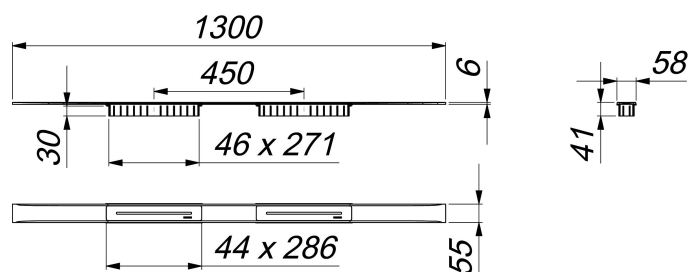

Duschrinne CeraFloor Select Duo schwarz matt, 1300 mm

Artikelnummer: 537676

GTIN: 4001636537676

Rabattgruppe: 11

Beschreibung:

Duschrinne CeraFloor Select Duo schwarz matt, 1300 mm

zum Einbau mit Ablaufgehäusen DallFlex Duo, DallFlex Duo Plan, DallFlex Duo senkrecht. Ablaufschiene mit mehrseitigem Präzisionsgefälle, flächenbündig in der Duschfläche installiert, geeignet für Bodenbeläge von 10 – 32 mm und Wandbeläge von 12 – 24 mm (inkl. Kleberbett), Länge millimetergenau anpassbar.

Ausführung:

- zwei Abdeckungen
- Montagezubehör und Positionierhilfen
- Bauschutzabdeckung

Material:

Edelstahl 1.4301, massiv 6 mm, Belastungsklasse K 3 (300 kg), farbig PVD-beschichtet schwarz matt

Bestellhinweis CeraFloor Select Duo: