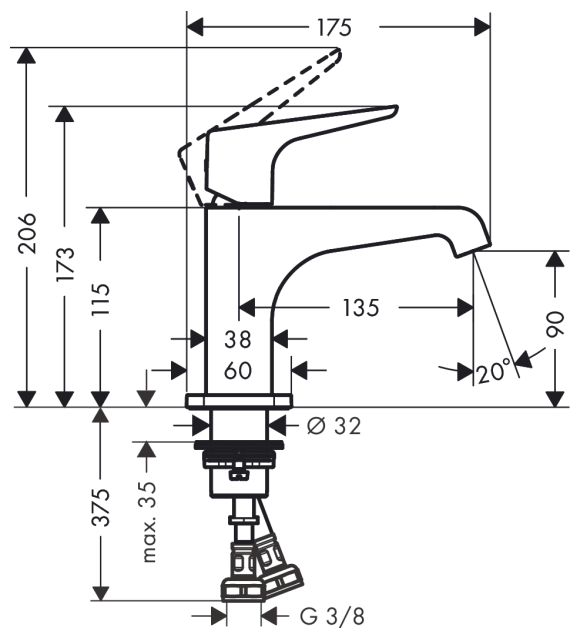

AXOR Citterio E

Einhebel-Waschtischmischer 90 mit Hebelgriff für Handwaschbecken mit Ablaufgarnitur

Oberfläche: **Polished Black Chrome** Artikelnummer: **36112330**

Merkmale

- besteht aus: Einhebel-Waschtischmischer, Ablaufgarnitur
- ComfortZone 90
- Ausladung: 135 mm
- Auslaufhöhe: 90 mm
- Griffvariante: Hebelgriff
- Strahlart: Laminarstrahl
- maximale Durchflussmenge bei 3 bar: 5 l/min
- Keramikmischsystem
- Temperaturbegrenzung einstellbar
- für Durchlauferhitzer geeignet
- unverschleißbare Ablaufgarnitur
- Anschlussart: G $\frac{3}{8}$ Anschlussschläuche
- Anschlussgröße: DN15
- EU-Taxonomie: max. 6 l/min - wesentlicher Beitrag (SC) möglich
- P-IX 28578/IO

Technologie

Produktabbildung

Maßzeichnung

AXOR Citterio E

Einhebel-Waschtismischer 90 mit Hebelgriff für Handwaschbecken mit Ablaufgarnitur

Oberfläche: Polished Black Chrome Artikelnummer: 36112330

Durchflussdiagramm