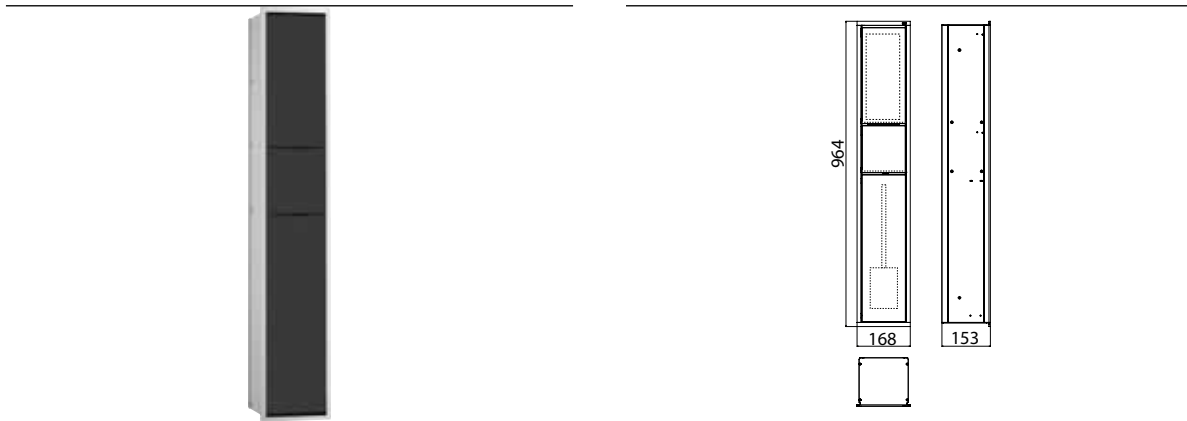

PRODUKTINFORMATION

Gäste-WC-Modul aluminium/schwarz

Art.-Nr.9760 275 70

Müllbeutelhalter, Papierhalter, Toilettenbürstengarnitur