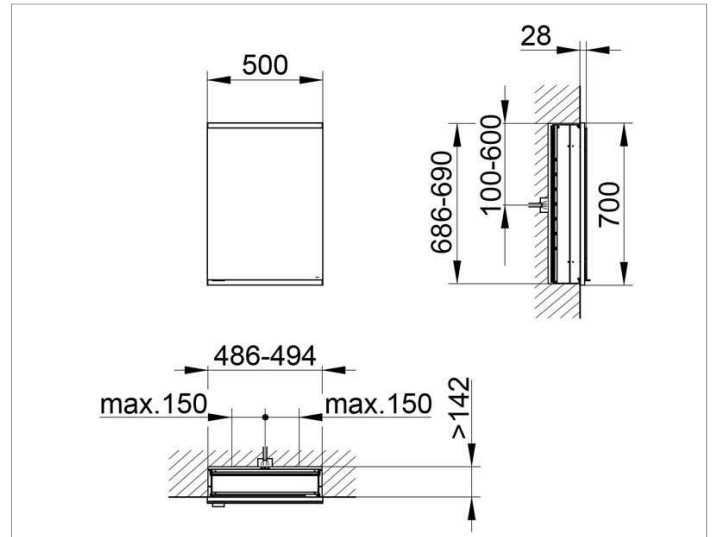

Royal Modular 2.0  
800120050100000 Spiegelschrank

**PRODUKT**

**ZEICHNUNG**

EEK: A++, A+, A ,

**OBERFLÄCHE**

silber-eloxiert

**ABMESSUNG**

500 x 700 x 160 mm