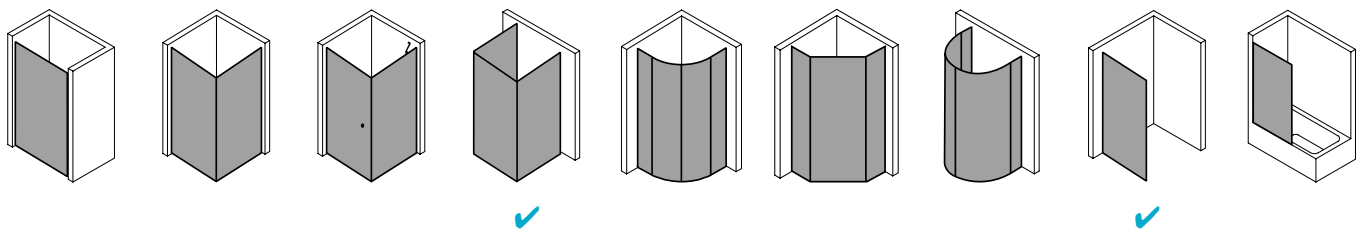

Technische Daten

Höhe	2000 mm
Breite	1400 mm
Tiefe	31 mm
Oberfläche	Silber Mattglanz
Glas	ESG Klar
Beschichtung	CLEAN
Wanneneinbaumaß	mm
Wanneneinbaumaß (SW)	1.380-1.410 mm
Glasaußenkante	1.355-1.385 mm
Gesamtbreite	1.364-1.394 mm
Anschlag	rechts

Einbausituation