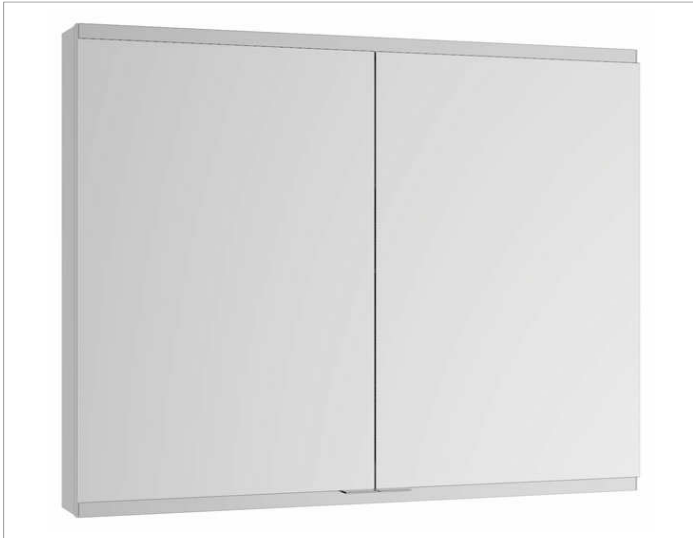

Royal Modular 2.0
800200061000000 Spiegelschrank

PRODUKT

ZEICHNUNG

OBERFLÄCHE

silber-eloxiert

ABMESSUNG

600 x 900 x 120 mm