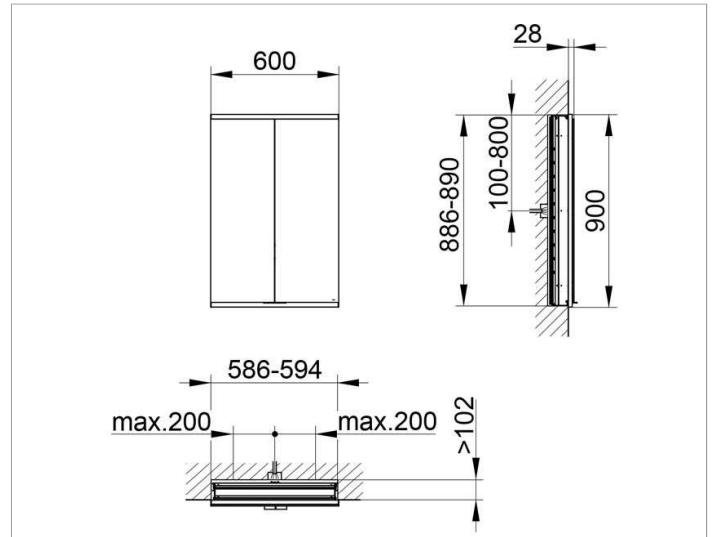

Royal Modular 2.0
800200061000000 Spiegelschrank

PRODUKT

ZEICHNUNG

OBERFLÄCHE

silber-eloxiert

ABMESSUNG

600 x 900 x 120 mm