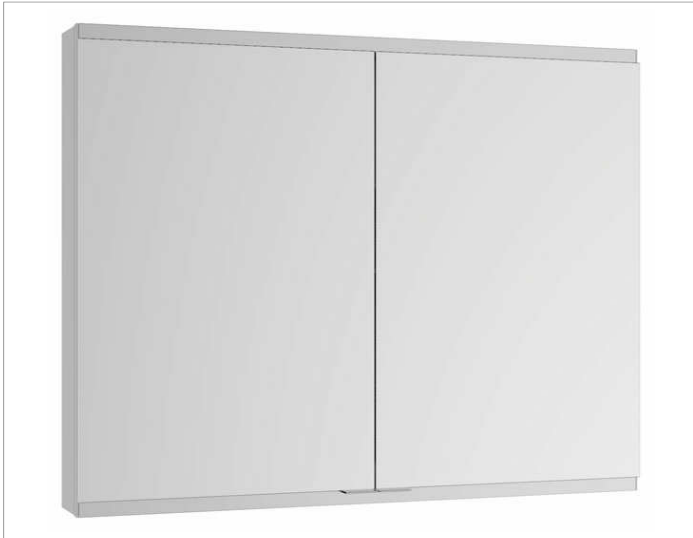

Royal Modular 2.0
800201081000000 Spiegelschrank

PRODUKT

ZEICHNUNG

OBERFLÄCHE

silber-eloxiert

ABMESSUNG

800 x 900 x 120 mm