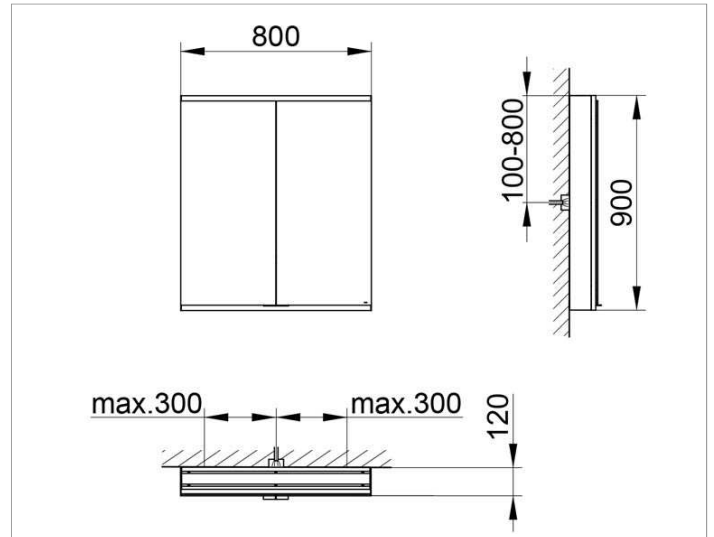

Royal Modular 2.0
800201081000000 Spiegelschrank

PRODUKT

ZEICHNUNG

OBERFLÄCHE

silber-eloxiert

ABMESSUNG

800 x 900 x 120 mm