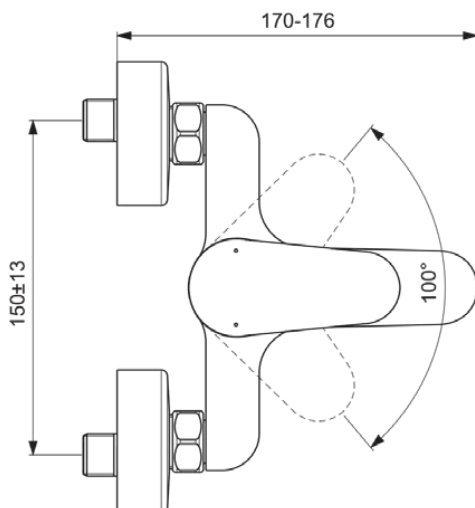

## BC500XG

CERAFINE MODEL O | Badearmatur AP 207x172x108 mm, 155 mm vertikaler Abstand bis Mitte Auslauf in schwarz, 20.0 l/min (3 bar) | Click-Technologie, EPD, FirmaFlow

### Allgemeine Informationen

Produktkategorie:	Badearmaturen
Produktart:	Badearmatur AP
Marke:	Ideal Standard
Kollektion:	CERAFINE MODEL O
Designer:	Ideal Standard
Farbe:	XG - Schwarz
Oberflächenveredelung:	Matt
Höhe (mm):	108
Breite (mm):	207
Ausladung (mm):	172 - 175
Befestigungsart:	S-Anschluss
Nettogewicht (kg):	1.78
EAN Code:	3800861101406