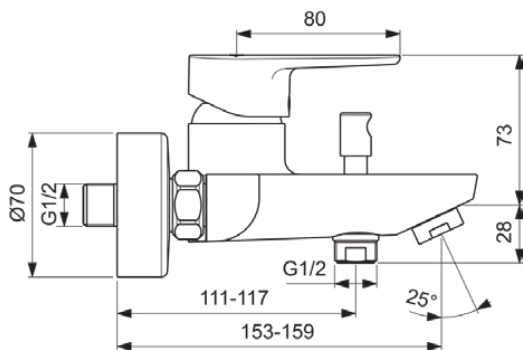

## BC500XG

CERAFINE MODEL O | Badearmatur AP 207x172x108 mm, 155 mm vertikaler Abstand bis Mitte Auslauf in schwarz, 20.0 l/min (3 bar) | Click-Technologie, EPD, FirmaFlow

### Allgemeine Informationen

Produktkategorie:	Badearmaturen
Produktart:	Badearmatur AP
Marke:	Ideal Standard
Kollektion:	CERAFINE MODEL O
Designer:	Ideal Standard
Farbe:	XG - Schwarz
Oberflächenveredelung:	Matt
Höhe (mm):	108
Breite (mm):	207
Ausladung (mm):	172 - 175
Befestigungsart:	S-Anschluss
Nettogewicht (kg):	1.78
EAN Code:	3800861101406