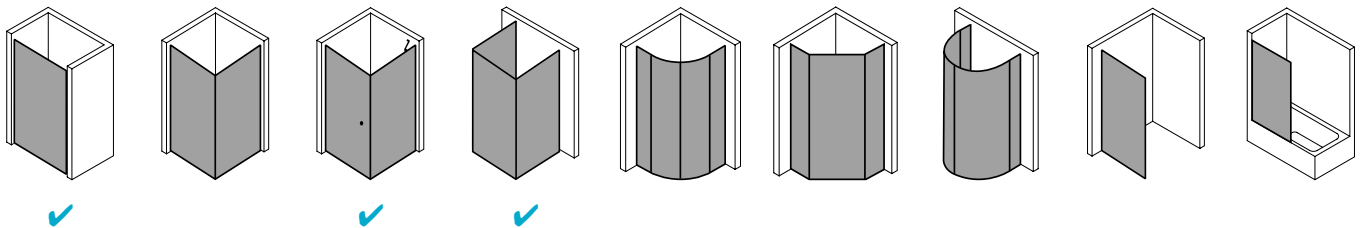

Technische Daten

Höhe	2000 mm
Breite	750 mm
Tiefe	24 mm
Oberfläche	Silber Mattglanz
Glas	ESG Klar
Beschichtung	ohne
Wanneneinbaumaß	715-750 mm
Wanneneinbaumaß (SW)	740-775 mm
Wanneneinbaumaß (SW k)	728-763 mm
Anschlag	links und rechts
Türart	

Einbausituation