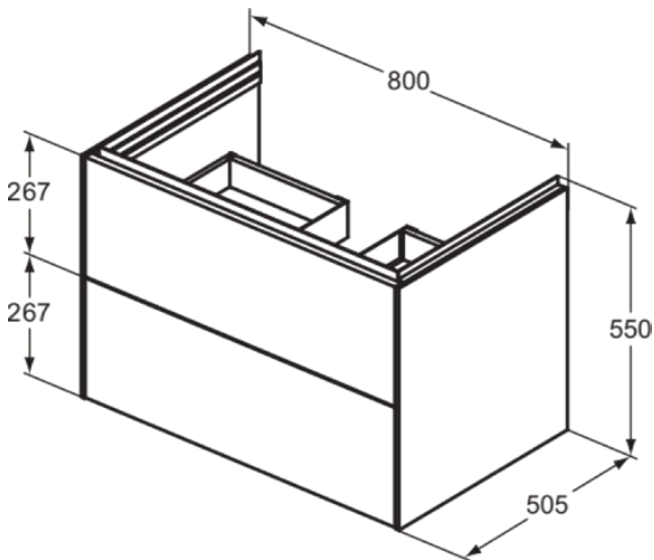

CONCA

T4574Y1

CONCA | Waschtisch-Unterschrank 800x505x555 mm in weiß matt lackiert, 2 Schubladen | Push-to-open

Bild & Zeichnung

Allgemeine Informationen

Produktart	Waschtisch-Unterschrank
Marke	Ideal Standard
Kollektion	CONCA
Designer	Palomba Serafini Associati
Farbcode	Y1
Farbbeschreibung	Weiß Matt Lackiert
Oberflächenveredelung	Matt
Maximale Höhe (mm)	555
Maximale Breite (mm)	800
Ausladung (mm)	505
Befestigungsart	Befestigungsset
EAN Code	8014140482970
Nettogewicht (kg)	41.00

Funktionen

Push-to-open

Downloads

- [Montageanleitung](#)
- [Ersatzteilliste](#)

Produktspezifikationen

Mit Waschtischplatte	Nein
Anzahl der Türen (gesamt)	0
Anzahl der Türen (links öffnend)	0
Anzahl der Türen (rechts öffnend)	0
Anzahl der Schwingtüren	0
Anzahl der Schiebetüren	0
Anzahl der Rolltüren	0
Anzahl der Auszüge (gesamt)	2
Anzahl der externen Auszüge	2
Anzahl der internen Auszüge	0
Auszugsmechanismus	Push-to-open
Einzugsmechanismus	Soft-closing
Anzahl der offenen Fächer	0
Anzahl der Ablagen	0
Mit Steckdose	Nein
Mit Innenbeleuchtung	Nein
Materialspezifikation (Korpus)	Hochverdichtete 3-Schicht Spanplatte
Platzsparendes Modell	Nein
PVD Technologie	Nein
IdealPlus Technologie	Nein