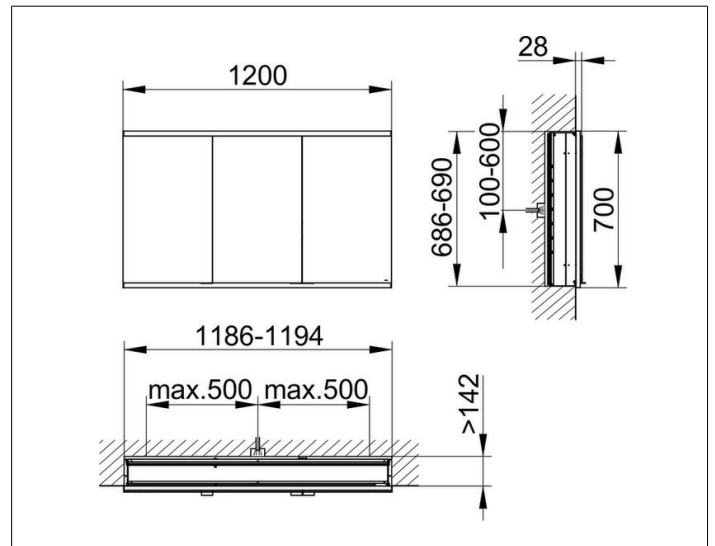

Royal Modular 2.0  
800310120100200 Spiegelschrank

PRODUKT

ZEICHNUNG

EEK: C ,

OBERFLÄCHE

silber-eloxiert

ABMESSUNG

1200 x 700 x 160 mm