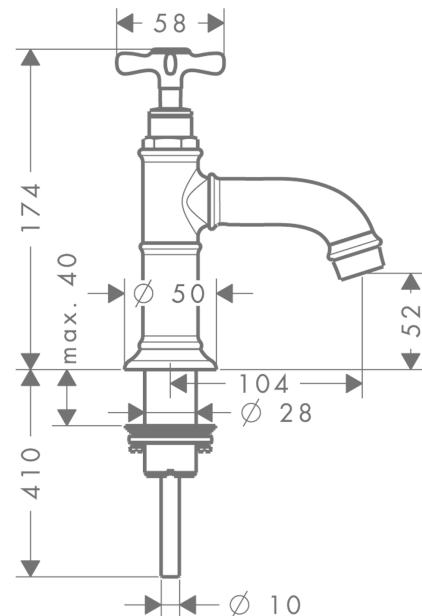

**AXOR Montreux**  
**Standventil 50 mit Kreuzgriff ohne Ablaufgarnitur**  
 Oberfläche: **Brushed Bronze** Artikelnummer: **16530140**

## Merkmale

- ComfortZone 50
- Ausladung: 104 mm
- Auslaufhöhe: 52 mm
- Griffvariante: Kreuzgriff
- Strahlart: Normalstrahl
- maximale Durchflussmenge bei 3 bar: 5 l/min
- Keramikventil 90°
- nur für Kaltwasseranschluss
- Anschlussart: Kupferrohranschlüsse
- Anschlussgröße: DN15
- EU-Taxonomie: max. 6 l/min - wesentlicher Beitrag (SC) möglich
- P-IX 18196/IA

## Produktabbildung

## Maßzeichnung

**AXOR Montreux**  
**Standventil 50 mit Kreuzgriff ohne Ablaufgarnitur**  
 Oberfläche: **Brushed Bronze** Artikelnummer: **16530140**