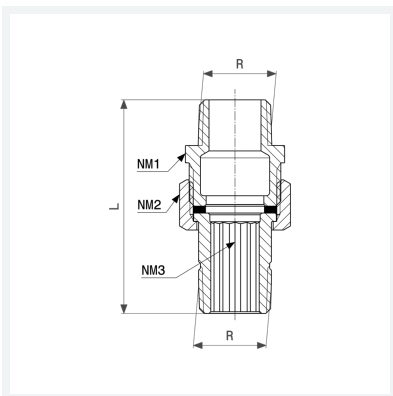

**Verschraubung**

- R-Gewinde
- flachdichtend

**Ausstattung**

Flachdichtung AFM 34/2, Mehrkant

**Modell 3334****Artikel 320 195**

## Eigenschaften

Außengewinde kegelig	R	1/2
Länge	L	62 mm
Schlüsselweite 1	SW1	27 mm
Schlüsselweite 2	SW2	29 mm
Schlüsselweite 3	SW3	12 mm
Gewicht	128 g	
Volumen	99,456 cm <sup>3</sup>	
Werkstoff	Rotguss oder Siliziumbronze	