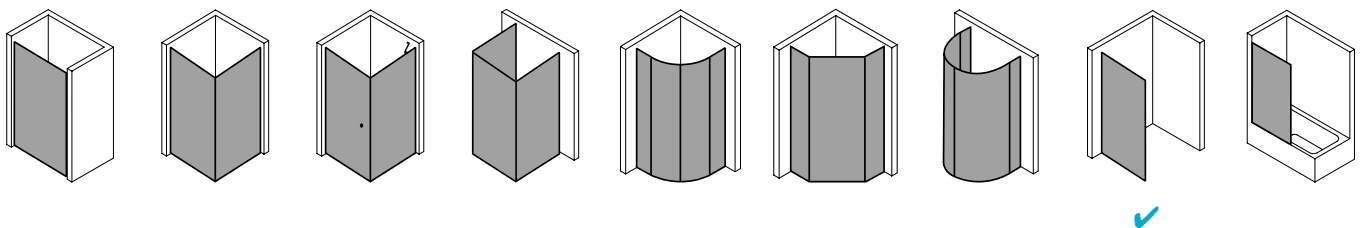

Technische Daten

Höhe	2000 mm
Breite	1600 mm
Tiefe	18 mm
Oberfläche	Silber Mattglanz
Glas	ESG Klar Dekor Stripe 2
Beschichtung	ohne
Wanneneinbaumaß	mm
Wanneneinbaumaß (SW)	1.585-1.605 mm
Wanneneinbaumaß (SW k)	1.590-1.610 mm
Gesamtbreite	1.580-1.600 mm
Anschlag	links und rechts

Einbausituation